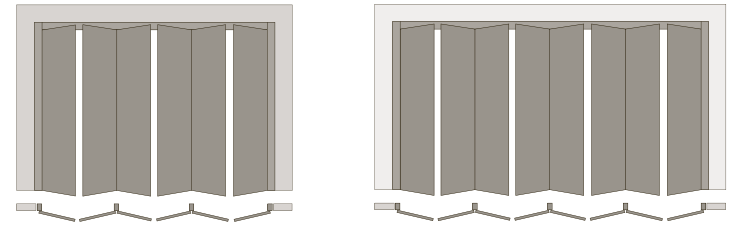

Ottone lucido
Bright brass

Bronzo
Bronze

Sistemi su misura
per guardaroba

*Fitted wardrobe
doors sized
on demand*

Configurazioni realizzabili / Set samples

Ante affiancate / Side by side sets

Ante sovrapposte / Overlapping sets