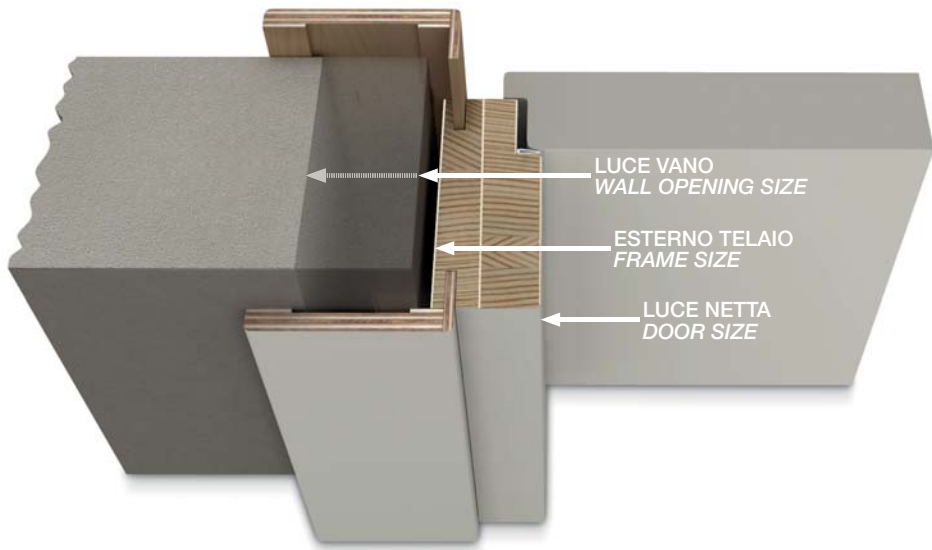

**MISURE STANDARD PORTE 1 ANTA A BATTENTE
STANDARD SINGLE SWING DOORS**

LUCE NETTA / DOOR SIZE* L x H mm	ESTERNO TELAIO / FRAME SIZE L x H mm	LUCE VANO / WALL OPENING SIZE L x H mm
600 x 2000 / 2050 / 2100	680 x 2040 / 2090 / 2140	690-730 x 2045-2170 (2190)*
650 x 2000 / 2050 / 2100	730 x 2040 / 2090 / 2140	740-780 x 2045-2170 (2190)*
700 x 2000 / 2050 / 2100	780 x 2040 / 2090 / 2140	790-830 x 2045-2170 (2190)*
750 x 2000 / 2050 / 2100	830 x 2040 / 2090 / 2140	840-880 x 2045-2170 (2190)*
800 x 2000 / 2050 / 2100	880 x 2040 / 2090 / 2140	890-930 x 2045-2170 (2190)*
850 x 2000 / 2050 / 2100	930 x 2040 / 2090 / 2140	940-980 x 2045-2170 (2190)*
900 x 2000 / 2050 / 2100	980 x 2040 / 2090 / 2140	990-1030 x 2045-2170 (2190)*

**MISURE DEL VANO RAGGIUNGIBILI
REACHABLE WALL-OPENING SIZES**

	L min-max mm	H min-max mm
porte 1 anta con misure standard / standard sized single doors	690-1060*	2045-2190*
porte 1 anta con misure speciali / oversized single doors	1040-1490	1800-2950
porte 2 ante con misure speciali / oversized or downsized double doors	790-2900	1800-2950
porte 3 ante con misure speciali / oversized or downsized triple doors	1200-3700	1800-2950
porte 4 ante con misure speciali / oversized or downsized quadruple doors	1600-4800	1800-2950