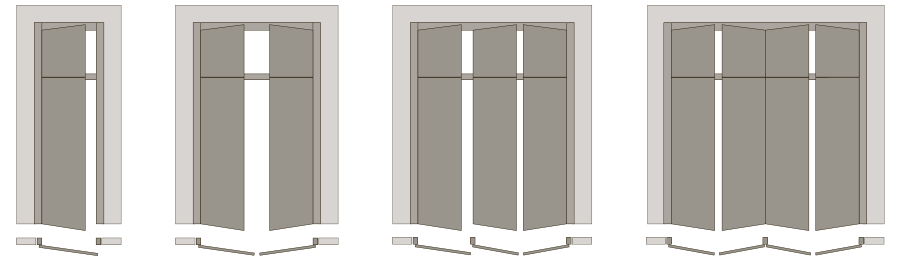

Ottone lucido
Bright brass

Bronzo
Bronze

Sistemi su misura
per guardaroba

*Fitted wardrobe
doors sized
on demand*

Configurazioni realizzabili / Set samples

Ante affiancate / Side by side sets

Ante sovrapposte / Overlapping sets

Caratteristiche tecniche guardaroba
Wardrobe technical features

Stipiti per guardaroba / Wardrobe frames

EASY

SLIM

LINE

TELESOPICO

Rilievo misure del vano
Wall opening measuring

**MISURE STANDARD PORTE 1 ANTA A BATTENTE
STANDARD SINGLE SWING DOORS**