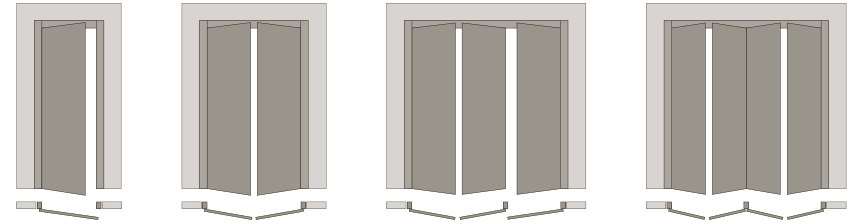

Ottone lucido
Bright brass

Bronzo
Bronze

Sistemi su misura
per guardaroba

*Fitted wardrobe
doors sized
on demand*

Configurazioni realizzabili / Set samples

Ante affiancate / Side by side sets

Ante sovrapposte / Overlapping sets