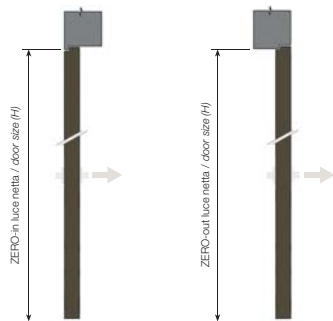

ZERO-in ZERO-out

Caratteristiche tecniche comuni:

- Cerniere invisibili ad incasso in metallo, regolabili su 3 assi
- Serratura magnetica
- Struttura stipite in alluminio passivato verniciabile
- Versioni intonaco e cartongesso.

Technical features for both systems:

- Invisible hinges made of metal, 3 ways adjustable
- Magnetic lock
- Frame made of anodized aluminium
- Available for brick wall and plasterboard.

ZERO-in (spingere / push)

ZERO-out (tirare / pull)

I sistemi ZERO-in e ZERO-out sono abbinabili nello stesso ambiente.
ZERO-in e ZERO-out systems have been designed to be combined

ZERO-in

ZERO-out

Misure ZERO / ZERO Door Sizes

ZERO-in