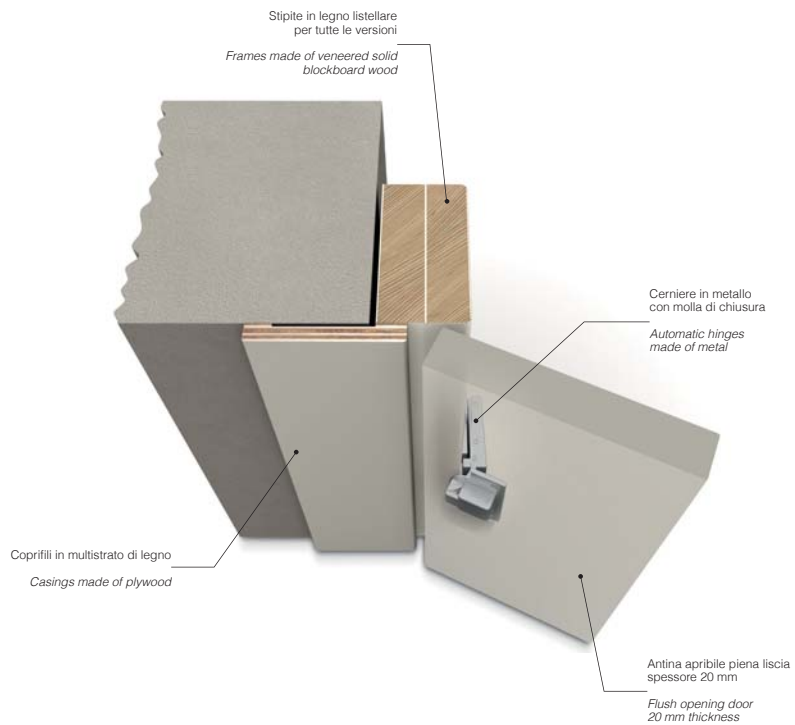

Ottone lucido
Bright brass

Bronzo
Bronze

Sistemi su misura
per guardaroba

*Fitted wardrobe
doors sized
on demand*

Configurazioni realizzabili / Set samples

Ante affiancate / Side by side sets

Ante sovrapposte / Overlapping sets

Caratteristiche tecniche guardaroba
Wardrobe technical features

Stipiti per guardaroba / Wardrobe frames

EASY

SLIM

LINE

TELESOPICO

Rilievo misure del vano
Wall opening measuring

**MISURE STANDARD PORTE 1 ANTA A BATTENTE
STANDARD SINGLE SWING DOORS**