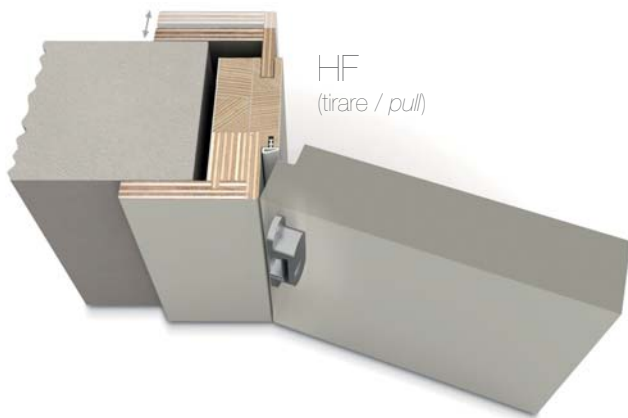

Sistemi Complanari

Flush Frame Systems

Caratteristiche tecniche comuni:

Technical features for both systems:

- Invisible hinges made of metal, 3 ways adjustable
- Magnetic lock
- Frame embedded flush casings on door panel side
- Telescopic casings on opposite side
- Frame made of solid blockboard, casings made of plywood
- Wall thickness on demand 80-600 mm.