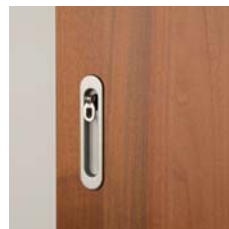

Maniglie ad incasso per porte scorrevoli
Sliding door handles

Kit SCF senza serratura
Kit SCF without lock
dotazione standard / standard option