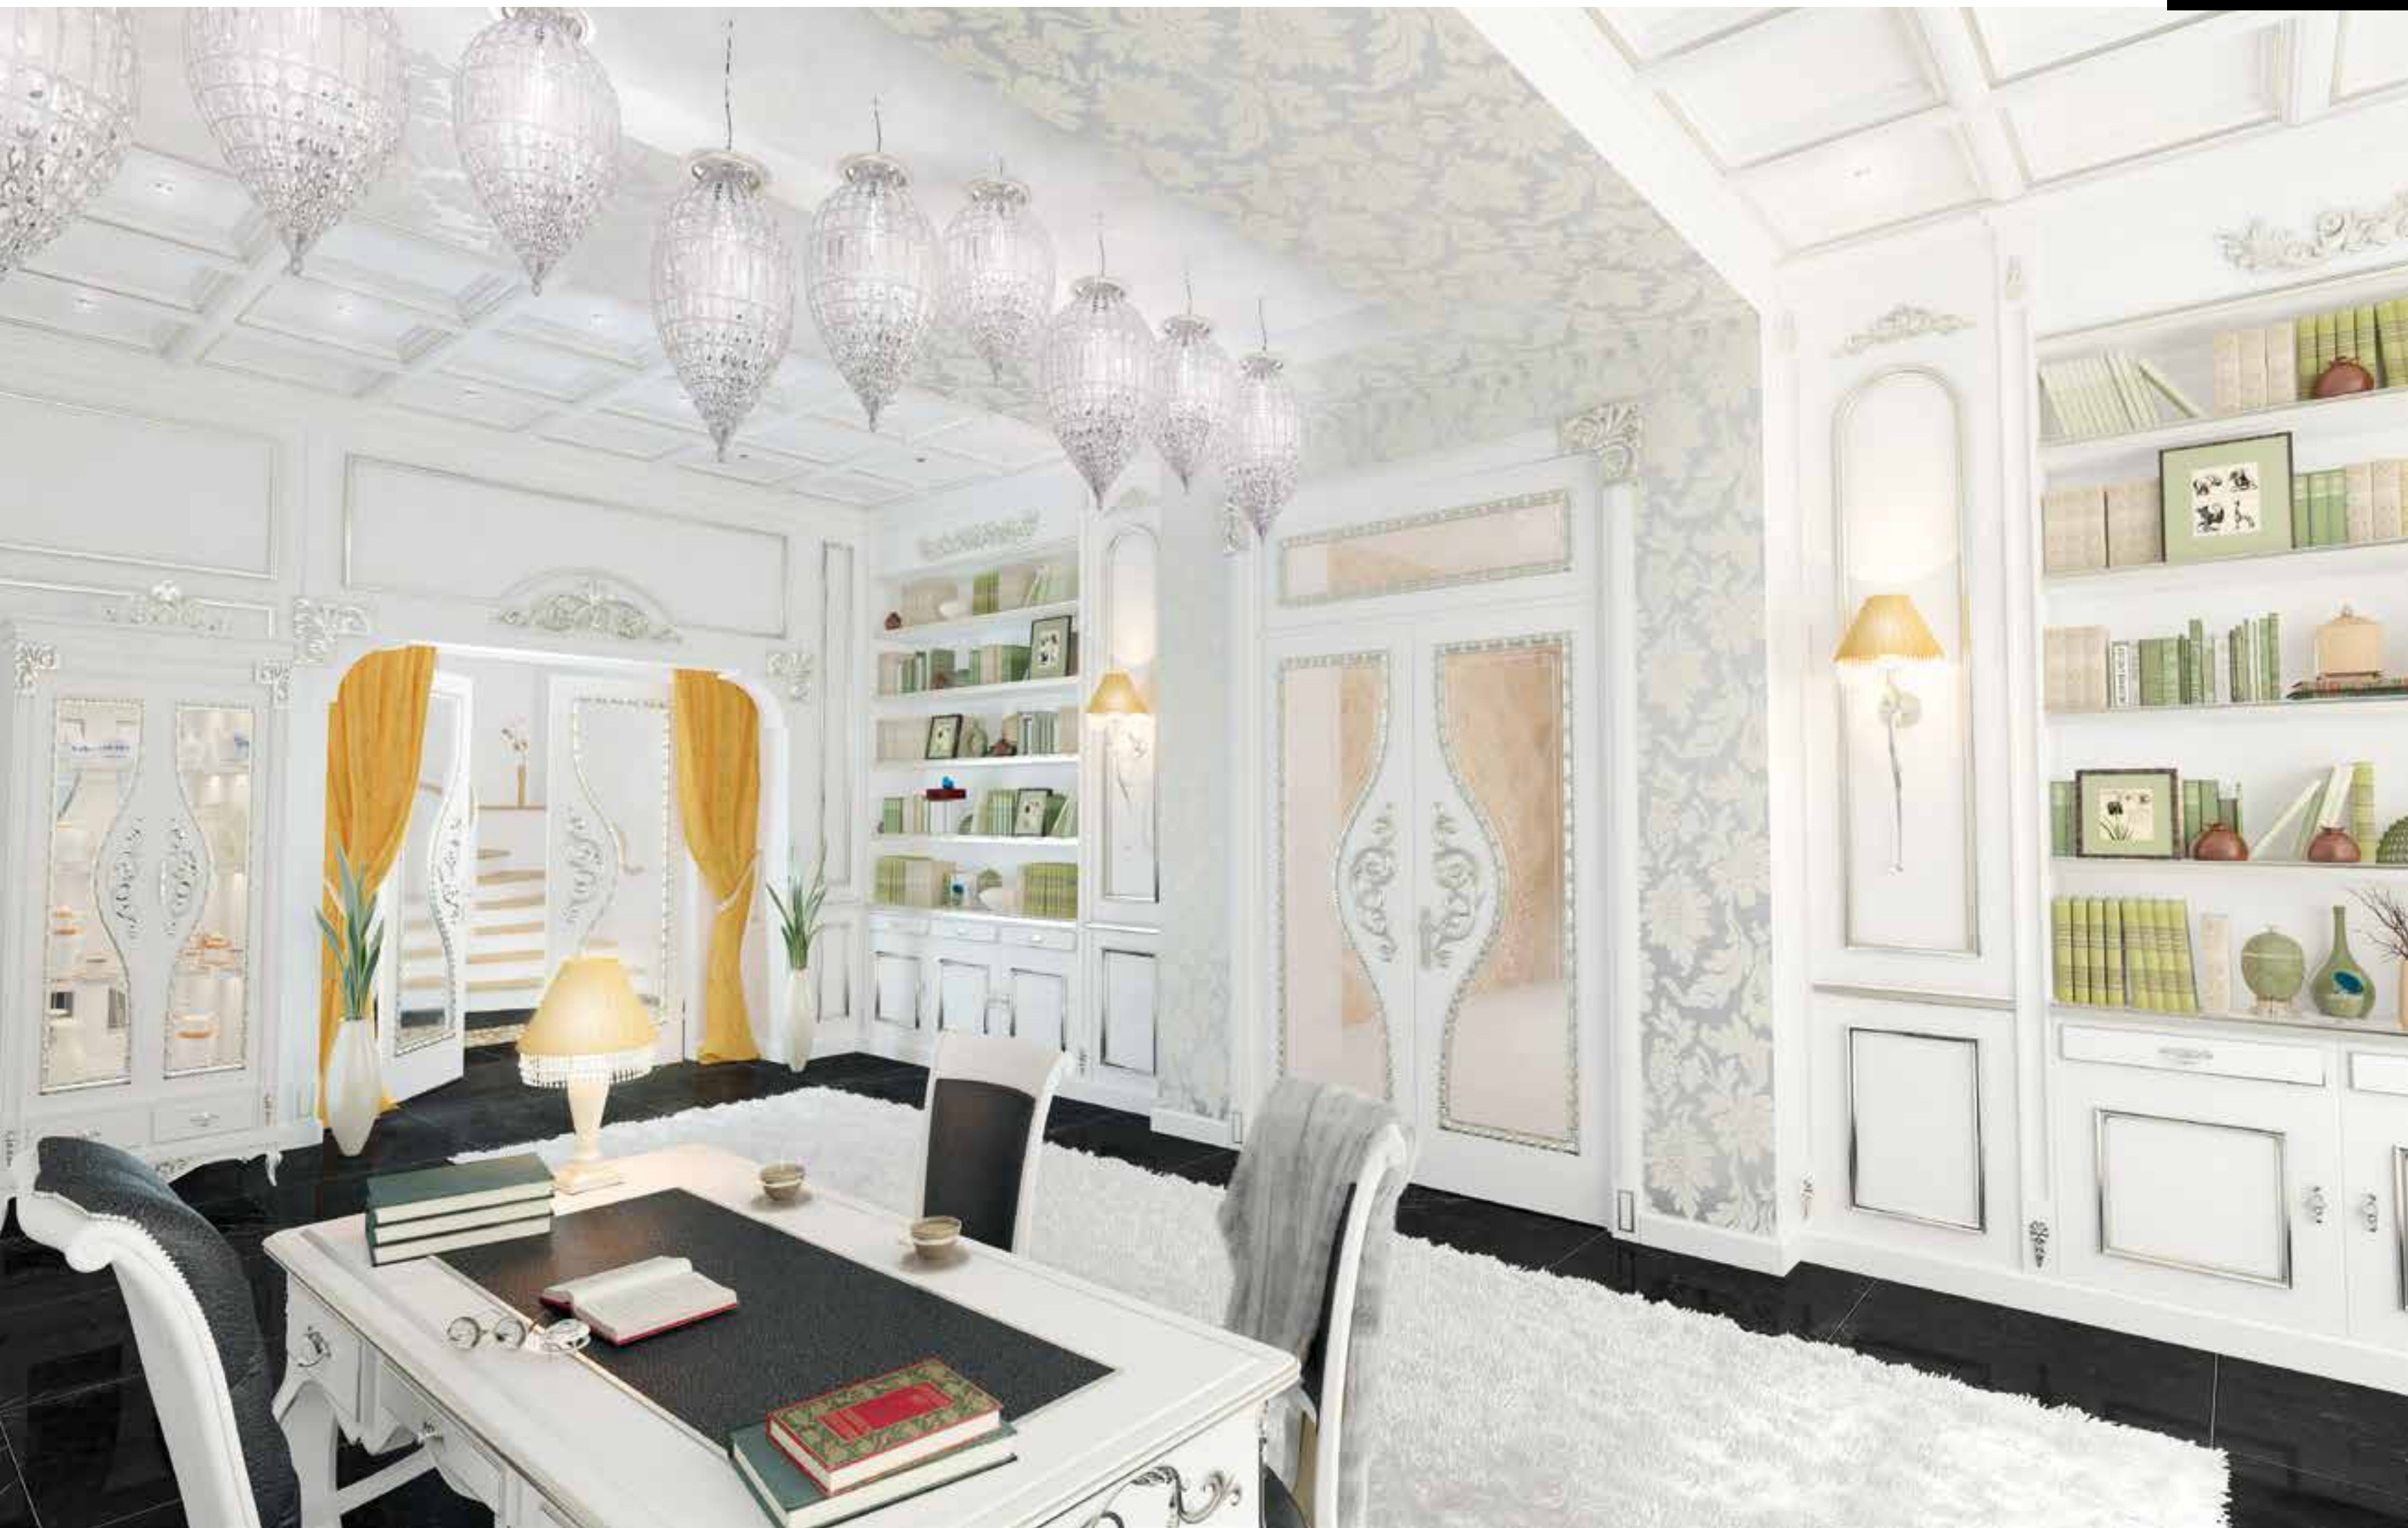

**Verdiana Q**

Finitura Bianco Madreperla con Oro 100  
Vetro Ver satinato inciso  
Portale Dap 16

  
**DOMUS AUREA**  
T·H·E L·U·X·U·R·Y S·T·Y·L·E

*Boiserie*

MANIGLIE - HANDLES - РУЧКИ

4300 Beirut

4301 Beirut