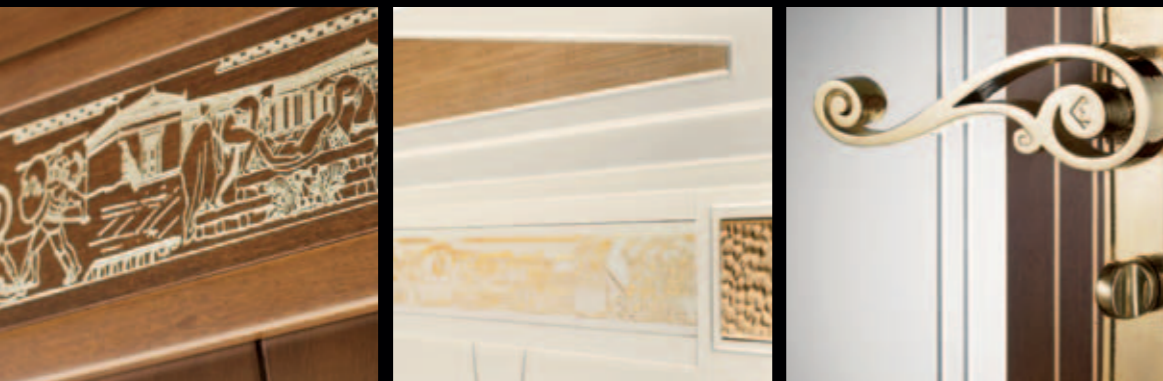

ACROPOLI
AC1B NERO / KIT ACROPOLI ARGENTO
AC1B BLACK / SILVER ACROPOLI KIT

ACROPOLI