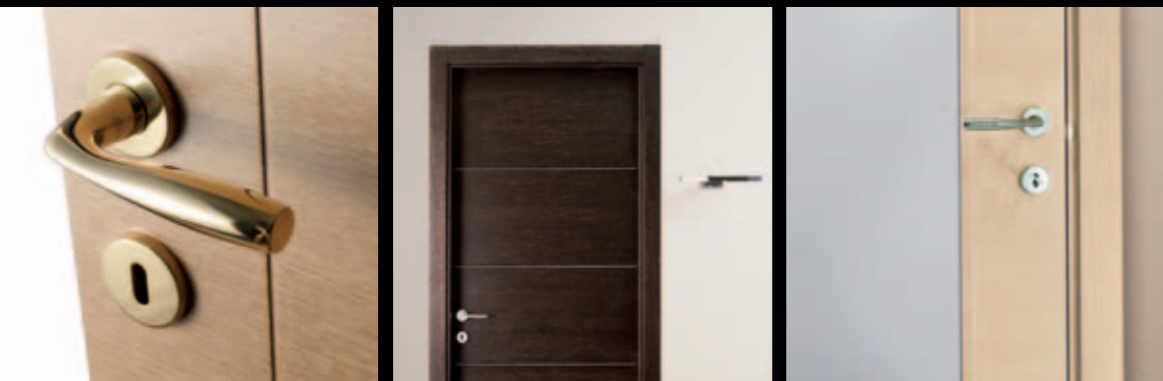

RASA
RASA

RASA
RS1M WENGÈ / 1 INSERTO CROMO
RS1M WENGÈ / WITH CHROME INSERT