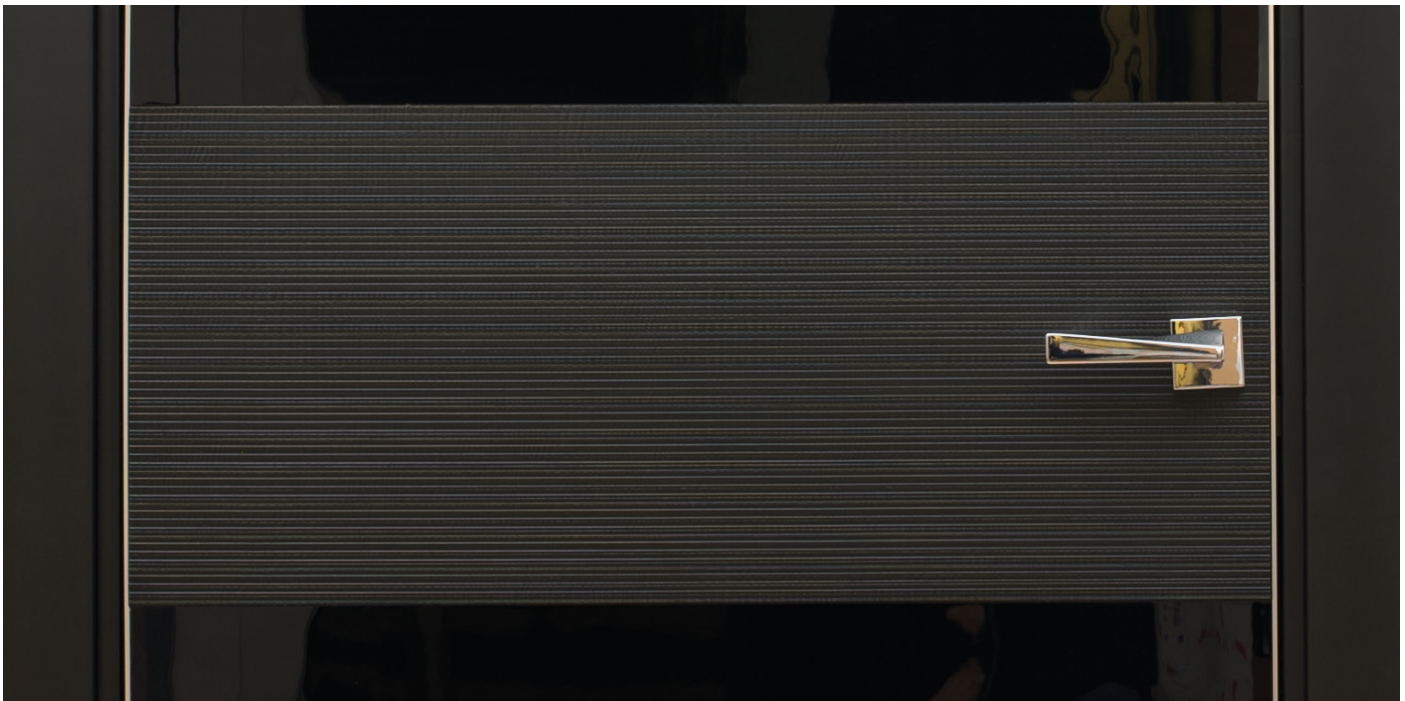

# Modern Line

ML3FG Nero lucido / 3 inserti  
Pitone nero opaco

*ML3FG glossy black / three Pitone  
opaque black inserts*

Particolari inserto Pitone nero opaco  
*Details: pitone black opaque insert*

Particolari inserto Pitone nero opaco  
*Details: pitone black opaque insert*