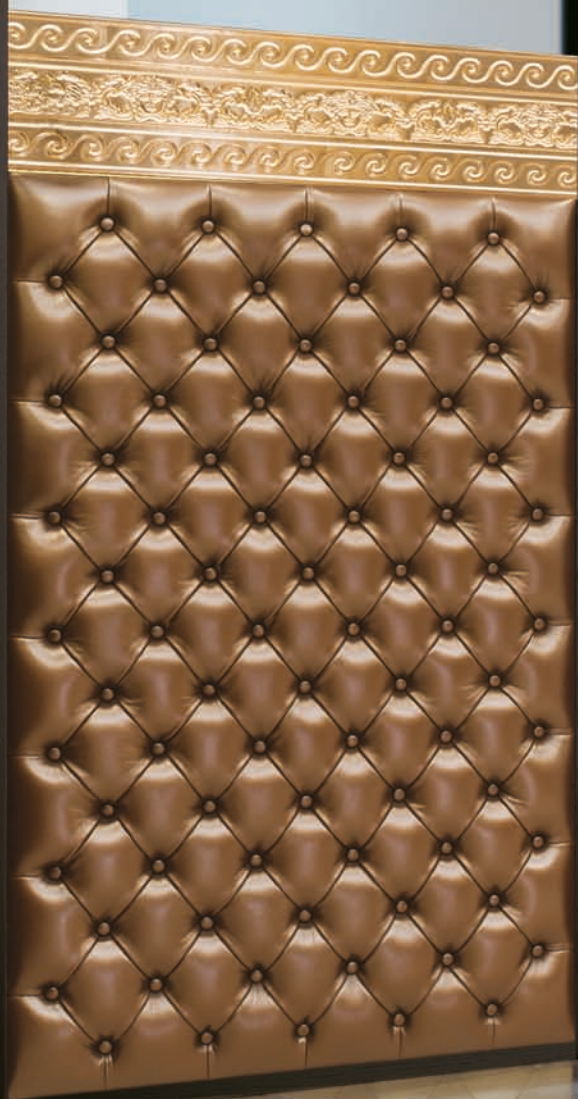

Pashà Capitoneè

17

SH1B1VCAP.SE2 wengè – pelle 9105 /
vetro satinato / inserto Ceramic Medusa
bronzo / scorrevole esterno muro 2 ante
*SH1B1VCAP.SE2 wengè – leather 9105 /
satin glass / ceramic Medusa bronze insert
/ double sliding doors outside the wall*