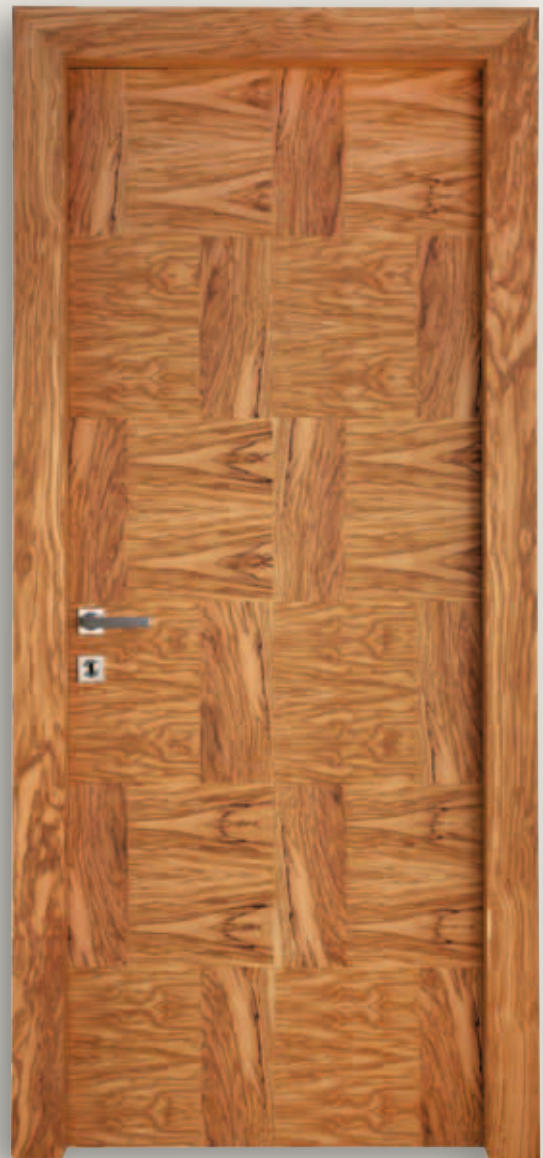

Giudetto SE

Giudetto Patch

1011/QQ/PW2

Olmo naturale patchwork (tipo 2).
Telaio Folding 45°-VE

Giudetto Patch

1011/QQ/PW1

Olivo finitura glicine patchwork (tipo 1).
Telaio Folding 45°-VE

1011/QQ/PW2

Olivo finitura antracite patchwork (tipo 2).
Telaio Folding 45°-VE

Giudetto Patch

1011/QQ/PW2
 Frassino finitura tabacco patchwork (tipo 2).
 Telaio Folding 90°-VE/M

1011/QQ/PW3
 Olivo oliato patchwork (tipo 3).
 Telaio Folding 45°-VE