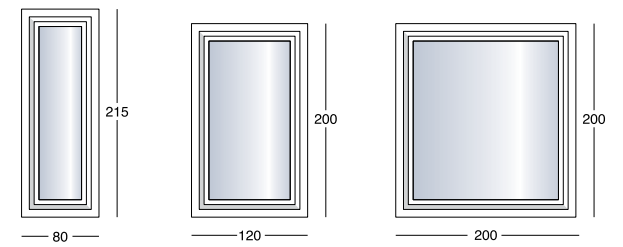

LAMPADA | LAMP **ANTHEA**
STRUTTURA | STRUCTURE **BLACK CHROME**

Divano cm 108 / Sofa 108 cm / Диван 108 см

Terminale cm 108 / End unit 108 cm / боковая секция 108 см

Angolo / Corner / Угловой элемент

Poltroncina / Small armchair / Креслице

40 Anthea

Aspen LOW CABINET

Grandeur BAR CABINET

Adone MIRROR

MOBILE BASSO | LOW CABINET **ASPEN**
 STRUTTURA | STRUCTURE **GLOSSY IVORY POLYESTER**
 RIVESTIMENTO PELLE | LEATHER COVER **COCCO DELUXE 848**
 BORDI | EDGES **MATT SATIN BRONZE**