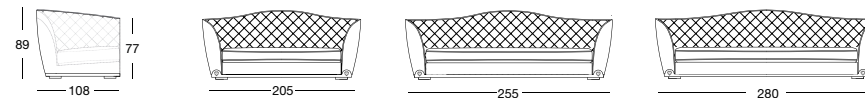

LAMPADA | LAMP **ANTHEA**
STRUTTURA | STRUCTURE **BLACK CHROME**

Divano cm 108 / Sofa 108 cm / Диван 108 см

Terminale cm 108 / End unit 108 cm / боковая секция 108 см

Angolo / Corner / Угловой элемент

Poltroncina / Small armchair / Креслице