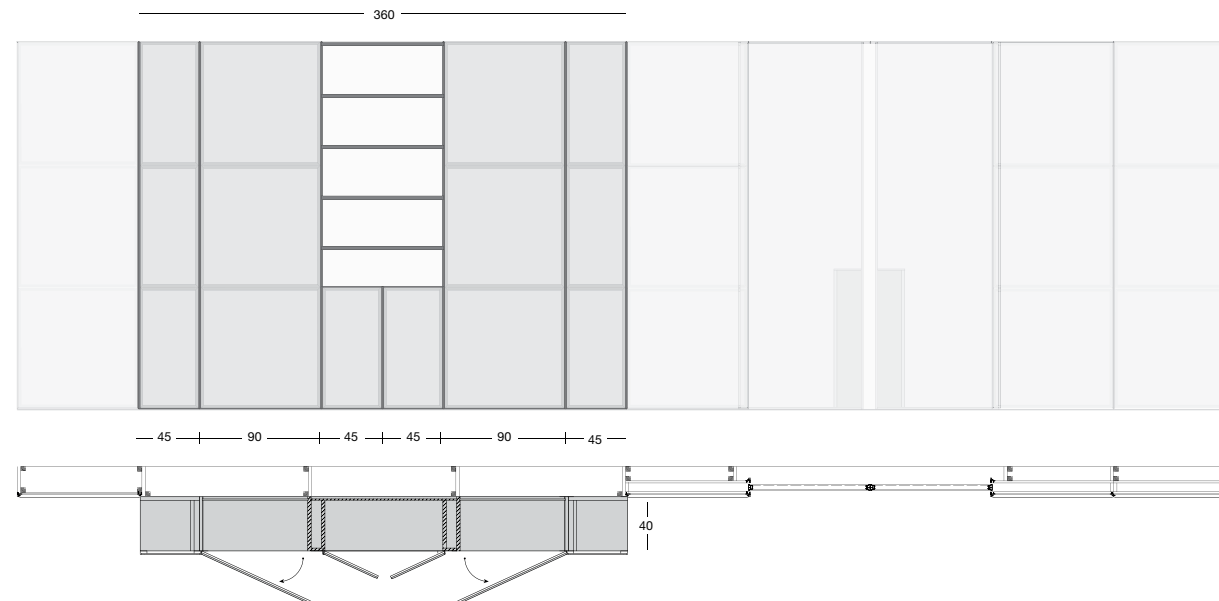

COMPOSIZIONE 3 / COMPOSITION 3 / КОМПОЗИЦИЯ 3

Mobile a PARETE H 270 L 360

- n° 2 Modulo terminale da H 270 X 45 cm con 5 ripiani e pannelli frontali rivestiti;
- n° 12 LED luce calda da 1 V posizionati tra i 5 ripiani del modulo terminale;
- n° 2 Modulo con anta da H 270 x 90 cm;
- n° 1 Modulo centrale da H 270 X 90 cm con 4 ripiani e 2 antine rivestite da 90 x 45 cm;
- n° 12 Pannelli rivestiti 90 x 90 cm per boiserie, profili di fissaggio e terminali;

* La composizione prevede l'adattamento del sistema scorrevole lanus (vedi listino prezzi lanus)

WALL UNIT H. 270 L. 360

- N° 2 end unit H. 270x45 with 5 shelves and covered front panels;
- N° 12 warm LED light 1V. placed on the sides of the 5 shelves of the end unit;
- N° 2 unit with door H. 270x90 cm.
- N° 1 central unit H. 270x90 cm. with 4 shelves, 2 covered doors 90x45cm.
- N° 12 covered panels 90x90cm. for boiserie, fixing and end profiles;

* The composition perfectly fits to lanus sliding system (see lanus price list)

НАСТЕННАЯ конструкция H 270 L 360

- № 2 Боковых модуля H 270 X 45 см с 5 полками и обитыми задними панелями;
- № 12 Светодиодов теплого света 1 В, расположенных между 5 полками бокового модуля;
- № 2 Модуля с дверцей H 270 x 90 см;
- № 1 Центральный модуль H 270 X 90 см с 4 полками и 2 обитыми дверцами 90 x 45 см;
- № 12 Обитых панелей 90 x 90 см для буазери, крепежных профилей и боковых модулей.

* Композиция предполагает подгонку двухстворчатой раздвижной двери lanus (см. прайс-лист lanus)