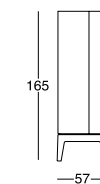

MOBILE BAR | BAR CABINET **GRANDEUR**
STRUTTURA | STRUCTURE **GLOSSY IVORY POLYESTER**
RIVESTIMENTO PELLE | LEATHER COVER **COCCO DELUXE 848**
BASE | BASE **MATT SATIN BRONZE**

BOISERIE ENDLESS **CRISTAL RAIN**

Design: Giuseppe Viganò