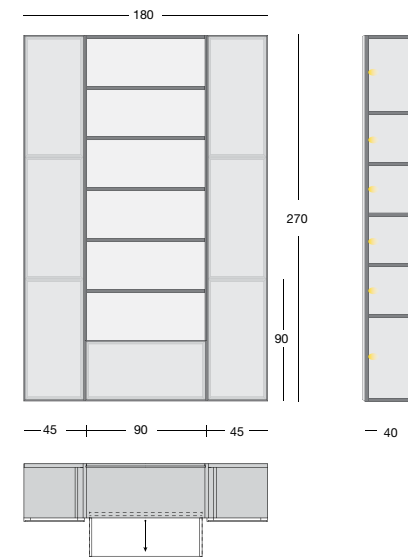

Divano cm H 112/87 / Sofa H 112/87 cm / Диван H 112/87 cm

Terminale cm H 112/87 / End unit H 112/87 cm / боковая секция H 112/87 cm

Centrale H 112/87 cm / Central unit H 112/87 cm / Центральная секция H 112/87 CM

COMPOSIZIONE 1 / COMPOSITION 1 / КОМПОЗИЦИЯ 1

Mobile a PARETE H 270 L 80

№ 2 Modulo terminale da H 270 x 45 cm con 5 ripiani e pannelli frontali rivestiti;
№ 12 LED luce calda da 1 V posizionati tra i 5 ripiani del modulo terminale;
№ 1 Modulo centrale da H 270 x 90 cm con 1 cassettone e 5 ripiani.

WALL UNIT H.270 L.80

№ 2 end unit H.270x45cm. with 5 shelves and covered front panels;
№ 12 warm LED light 1V. placed on the sides of the 5 shelves of the end unit;
№ 1 central unit H.270x90cm. with one drawer and 5 shelves.

РАЗДЕЛИТЕЛЬНАЯ конструкция H 270 L 450

- № 2 Боковых модуля H 270 x 45 см с 5 полками и обитыми передними и задними панелями;
- № 2 Модуля H 270 x 90 см с 1 комодом, 5 полками и обитыми задними панелями;
- № 1 Центральный модуль H 270 x 180 см с нишей H 110, 2 комодами, 6 полками и обитыми задними панелями.