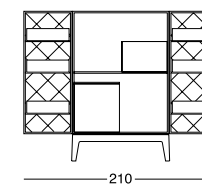

MOBILE BAR | BAR CABINET **GRANDEUR**
STRUTTURA | STRUCTURE **GLOSSY IVORY POLYESTER**
RIVESTIMENTO PELLE | LEATHER COVER **COCCO DELUXE 848**
BASE | BASE **MATT SATIN BRONZE**

BOISERIE ENDLESS **CRISTAL RAIN**

Design: Giuseppe Viganò