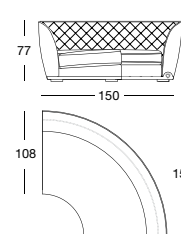

Divano cm H 112/87 / Sofa H 112/87 cm / Диван H 112/87 cm

Terminale cm H 112/87 / End unit H 112/87 cm / боковая секция H 112/87 cm

Centrale H 112/87 cm / Central unit H 112/87 cm / Центральная секция H 112/87 CM

LAMPADA | LAMP **ANTHEA**
STRUTTURA | STRUCTURE **BLACK CHROME**

Divano cm 108 / Sofa 108 cm / Диван 108 см

Terminale cm 108 / End unit 108 cm / боковая секция 108 см

Angolo / Corner / Угловой элемент

Poltroncina / Small armchair / Креслице