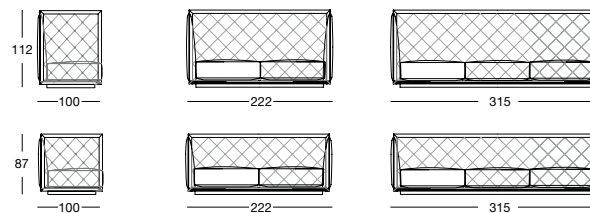

Divano cm H 112/87 / Sofa H 112/87 cm / Диван H 112/87 cm

Terminale cm H 112/87 / End unit H 112/87 cm / боковая секция H 112/87 cm

Centrale H 112/87 cm / Central unit H 112/87 cm / Центральная секция H 112/87 CM

РАЗДЕЛИТЕЛЬНАЯ конструкция H 270 L 450

- № 2 Боковых модуля H 270 x 45 см с 5 полками и обитыми передними и задними панелями;
- № 2 Модуля H 270 x 90 см с 1 комодом, 5 полками и обитыми задними панелями;
- № 1 Центральный модуль H 270 x 180 см с нишей H 110, 2 комодами, 6 полками и обитыми задними панелями.