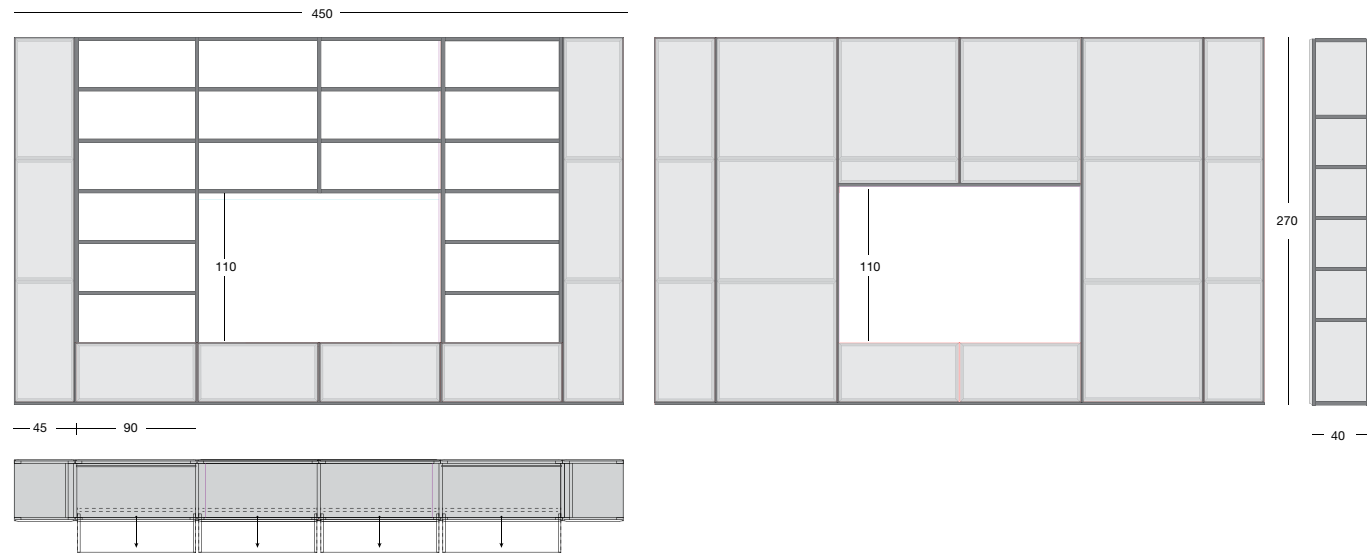

COMPOSIZIONE 2 / COMPOSITION 2 / КОМПОЗИЦИЯ 2

Mobile DIVISORIO H 270 L 450

- n° 2 Modulo terminale da H 270 x 45 cm con 5 ripiani e pannelli frontali e posteriori rivestiti;
- n° 2 Modulo da H 270 x 90 cm con 1 cassettoni, 5 ripiani e pannelli posteriori rivestiti;
- n° 1 Modulo centrale da H 270 x 180 cm con vano H 110, 2 cassettoni, 6 ripiani e pannelli posteriori rivestiti.

PARTITION H.270 L.450

- N° 2 end unit H.270x45cm. with 5 shelves and covered front and back panels;
- N° 2 unit H.270x90cm. with one drawer, 5 shelves and covered back panels;
- N° 1 central unit H.270x90cm. with a unit H. 110, 2 drawers, 6 shelves and covered back panels.

РАЗДЕЛИТЕЛЬНАЯ конструкция H 270 L 450

- № 2 Боковых модуля H 270 x 45 см с 5 полками и обитыми передними и задними панелями;
- № 2 Модуля H 270 x 90 см с 1 комодом, 5 полками и обитыми задними панелями;
- № 1 Центральный модуль H 270 x 180 см с нишей H 110, 2 комодами, 6 полками и обитыми задними панелями.