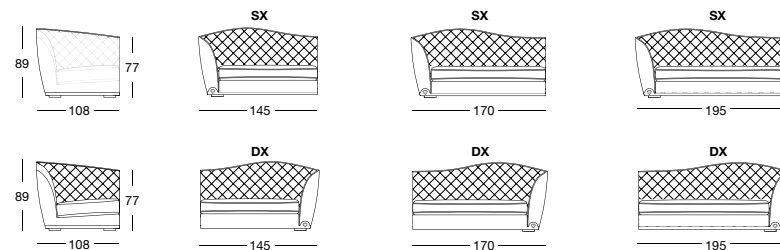

LAMPADA | LAMP **ANTHEA**
STRUTTURA | STRUCTURE **BLACK CHROME**

Divano cm 108 / Sofa 108 cm / Диван 108 см

Terminale cm 108 / End unit 108 cm / боковая секция 108 см

Angolo / Corner / Угловой элемент

Poltroncina / Small armchair / Креслице