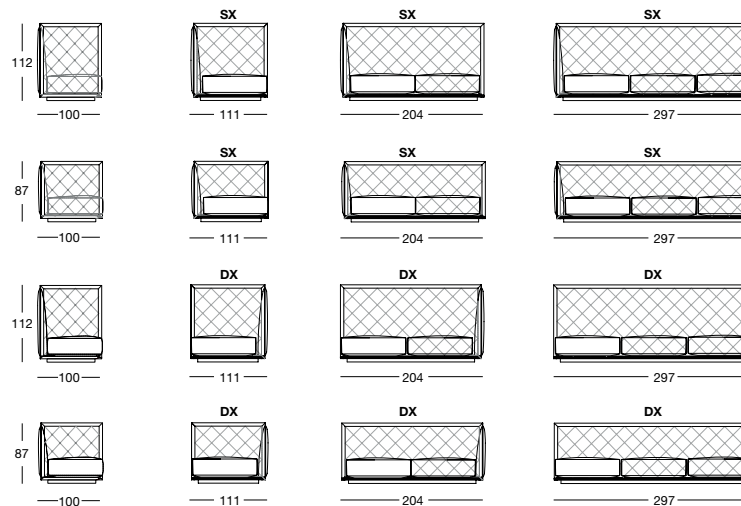

Divano cm H 112/87 / Sofa H 112/87 cm / Диван H 112/87 cm

Terminale cm H 112/87 / End unit H 112/87 cm / боковая секция H 112/87 cm

Centrale H 112/87 cm / Central unit H 112/87 cm / Центральная секция H 112/87 CM

COMPOSIZIONE 2 / COMPOSITION 2 / КОМПОЗИЦИЯ 2

Mobile DIVISORIO H 270 L 450

- n° 2 Modulo terminale da H 270 x 45 cm con 5 ripiani e pannelli frontali e posteriori rivestiti;
- n° 2 Modulo da H 270 x 90 cm con 1 cassettoni, 5 ripiani e pannelli posteriori rivestiti;
- n° 1 Modulo centrale da H 270 x 180 cm con vano H 110, 2 cassettoni, 6 ripiani e pannelli posteriori rivestiti.

РАЗДЕЛИТЕЛЬНАЯ конструкция H 270 L 450

- № 2 Боковых модуля H 270 x 45 см с 5 полками и обитыми передними и задними панелями;
- № 2 Модуля H 270 x 90 см с 1 комодом, 5 полками и обитыми задними панелями;
- № 1 Центральный модуль H 270 x 180 см с нишей H 110, 2 комодами, 6 полками и обитыми задними панелями.