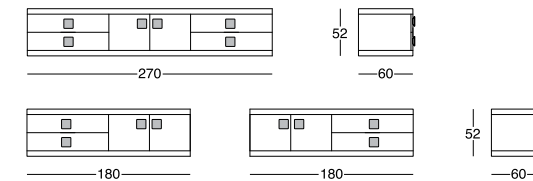

LAMPADA | LAMP **ANTHEA**
STRUTTURA | STRUCTURE **BLACK CHROME**

Divano cm 108 / Sofa 108 cm / Диван 108 см

Terminale cm 108 / End unit 108 cm / боковая секция 108 см

Angolo / Corner / Угловой элемент

Poltroncina / Small armchair / Креслице

40 Anthea

Aspen LOW CABINET

Grandeur BAR CABINET

Adone MIRROR

MOBILE BASSO | LOW CABINET **ASPEN**
 STRUTTURA | STRUCTURE **GLOSSY IVORY POLYESTER**
 RIVESTIMENTO PELLE | LEATHER COVER **COCCO DELUXE 848**
 BORDI | EDGES **MATT SATIN BRONZE**

РАЗДЕЛИТЕЛЬНАЯ конструкция H 270 L 450

- № 2 Боковых модуля H 270 x 45 см с 5 полками и обитыми передними и задними панелями;
- № 2 Модуля H 270 x 90 см с 1 комодом, 5 полками и обитыми задними панелями;
- № 1 Центральный модуль H 270 x 180 см с нишей H 110, 2 комодами, 6 полками и обитыми задними панелями.