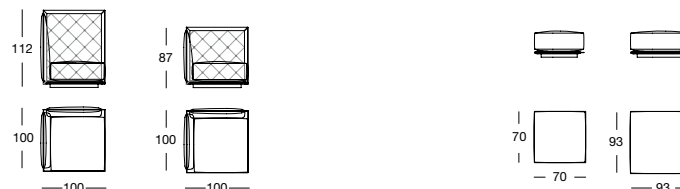

Divano cm H 112/87 / Sofa H 112/87 cm / Диван H 112/87 cm

Terminale cm H 112/87 / End unit H 112/87 cm / боковая секция H 112/87 cm

Centrale H 112/87 cm / Central unit H 112/87 cm / Центральная секция H 112/87 CM

Angolo cm H 112/87 / Corner H 112/87 cm / Угловой элемент H 112/87 cm

Karl

Design: Giuseppe Viganò

TAVOLINO | SMALL TABLE **KARL**
STRUTTURA | STRUCTURE **BLACK CHROME**
PIANI | TOPS **DARK FUMÉ GLASS - PORT BLACK MARBLE**
GAMBE | LEGS **DARK FUMÉ GLASS**

COMPOSIZIONE 2 / COMPOSITION 2 / КОМПОЗИЦИЯ 2

Mobile DIVISORIO H 270 L 450

- n° 2 Modulo terminale da H 270 x 45 cm con 5 ripiani e pannelli frontali e posteriori rivestiti;
- n° 2 Modulo da H 270 x 90 cm con 1 cassettoni, 5 ripiani e pannelli posteriori rivestiti;
- n° 1 Modulo centrale da H 270 x 180 cm con vano H 110, 2 cassettoni, 6 ripiani e pannelli posteriori rivestiti.

РАЗДЕЛИТЕЛЬНАЯ конструкция H 270 L 450

- № 2 Боковых модуля H 270 x 45 см с 5 полками и обитыми передними и задними панелями;
- № 2 Модуля H 270 x 90 см с 1 комодом, 5 полками и обитыми задними панелями;
- № 1 Центральный модуль H 270 x 180 см с нишей H 110, 2 комодами, 6 полками и обитыми задними панелями.