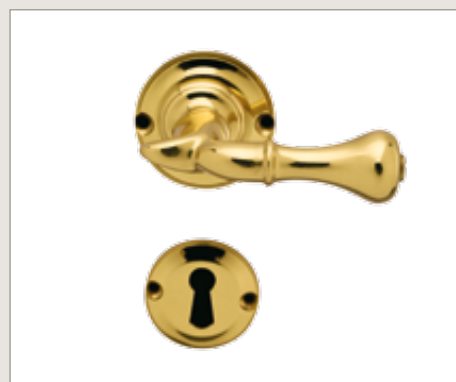

Oro a 24k

Maniglie
e Maniglioni
linea "B"

Art. B 116/03

Art. B 128/13 foro Yale

Art. B 116/07

Art. B 121/07

Art. B 121/01

Art. B 128/03

Art. B 149/37 ingombro h. mm. 225

Art. B 32/37 ingombro h. mm. 200

Art. B 116/37 ingombro h. mm. 218

Art. B 113/12

Art. B 128/11

Art. B 273/W/01

Art. B 128/36 ingombro h. mm. 215

Art. B 268/W/01

Art. B 113/07

Art. B 303/W/01

Maniglie da
incasso per
porte scorrevoli
linea "B"

Le Finiture
linea "B"

Art. 00
Ottone grezzo

Art. 01
Ottone lucido
naturale

Art. 02
Bronzato

Art. 03
Ottone satin zapon