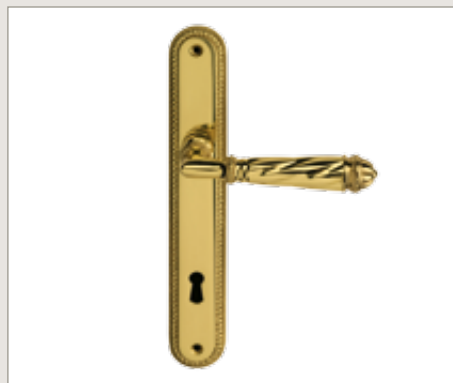

Rame

Patined steel

Cromo satinato

Argento vecchio

Bagno argento

Bagno oro

Oro PVD

Oro antico PVD

Oro a 24k

Maniglie
e Maniglioni
linea "B"

Art. B 116/03

Art. B 128/13 foro Yale

Art. B 116/07

Art. B 121/07

Art. B 121/01

Art. B 128/03