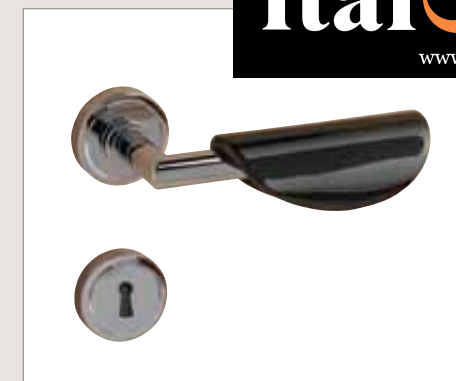

Maniglie
serie I Pavoni

Maniglie
serie Pull

Art. D 21