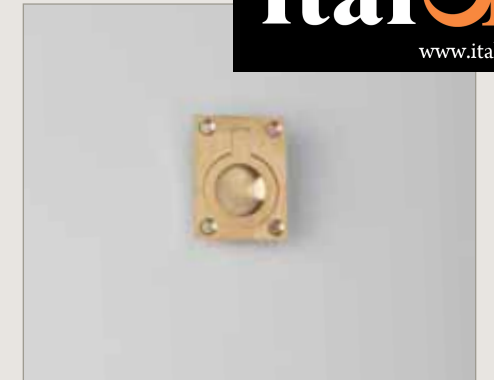

Art. Saltarello F/vecchio

Art. Paletto F/vecchio

Art. Nottolino WC con maniglia
FM044 F/vecchio

Art. Chiodo grande Ø25 F/vecchio
Art. Chiodo piccolo Ø15 F/vecchio

Maniglie da
incasso
per porte
scorrevoli

Maniglia incasso Cromo satinato

Kit chiusura maniglia incasso
con nottolino Cromo satinato

Kit chiusura foro chiave
SIRENA antica ditale bronzo

Maniglia incasso SABA antica
ditale bronzo

Maniglia incasso per porta libro
Ottone lucido

Maniglia incasso Ottone lucido