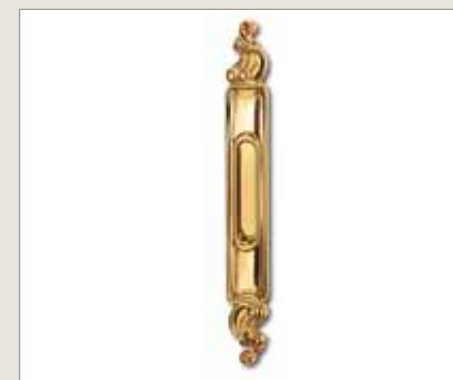

Art. S 4256/S Masquat