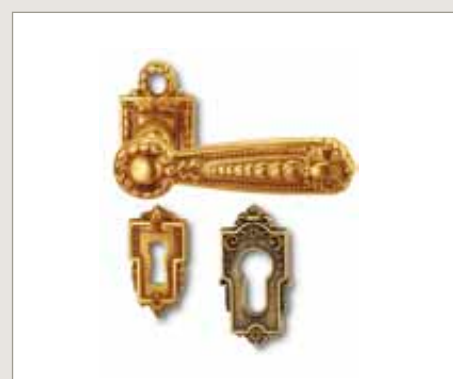

Art. S 4295 Orleans