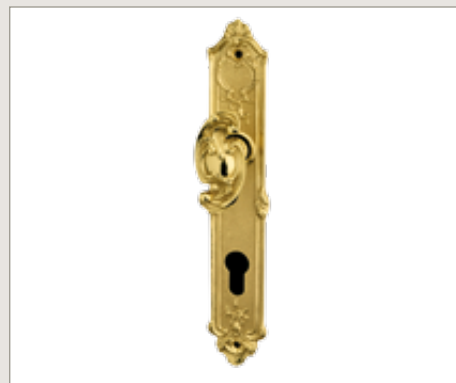

Rame

Patined steel

Cromo satinato

Argento vecchio

Bagno argento

Bagno oro

Oro PVD

Oro antico PVD

Oro a 24k

Maniglie
e Maniglioni
linea "B"

Art. B 116/03

Art. B 128/13 foro Yale

Art. B 116/07

Art. B 121/07

Art. B 121/01

Art. B 128/03