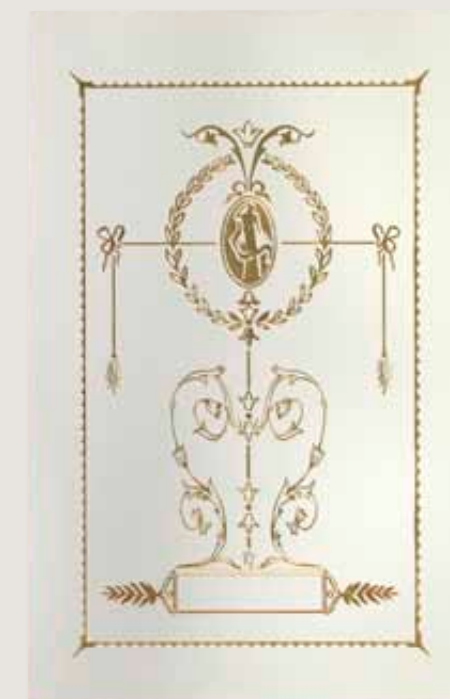

Art. VD-32/C vetro satinato spess. 6 mm.
inciso con oro disegno "Pompeiana"