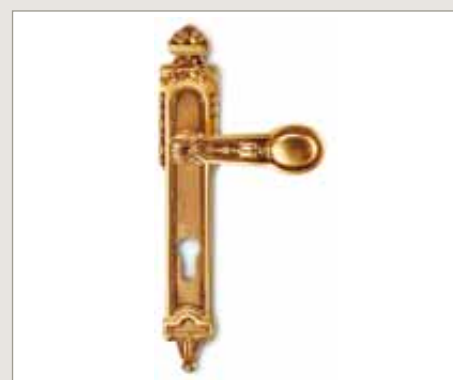

Art. S 4315 Pompei

Art. S 4351 Hannover

Art. S 3001 Versailles

Art. S 4296 Orleans

Art. S 4341 Urbino

Art. S 4331 Shangai

Art. S 3046 Reims

Maniglie da
incasso per
porte scorrevoli
linea "S"