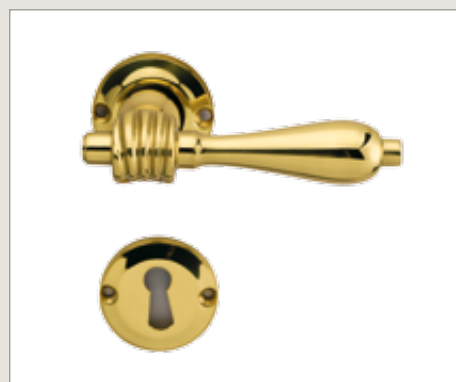

Oro a 24k

Maniglie
e Maniglioni
linea "B"

Art. B 116/03

Art. B 128/13 foro Yale

Art. B 116/07

Art. B 121/07

Art. B 121/01

Art. B 128/03

Art. B 149/37 ingombro h. mm. 225

Art. B 32/37 ingombro h. mm. 200

Art. B 116/37 ingombro h. mm. 218

Art. B 113/12

Art. B 128/11

Art. B 273/W/01

Art. B 128/36 ingombro h. mm. 215

Art. B 268/W/01

Art. B 113/07

Art. B 303/W/01

Maniglie da
incasso per
porte scorrevoli
linea "B"

Le Finiture
linea "B"

Art. 00
Ottone grezzo

Art. 01
Ottone lucido
naturale

Art. 02
Bronzato

Art. 03
Ottone satin zapon