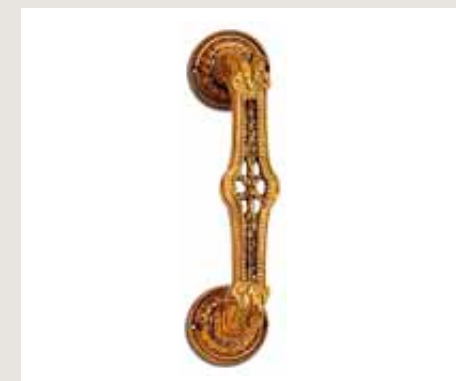

Le Maniglie

Maniglie
e Maniglioni
linea "C"

Art. C 12512

Art. C 08710

Art. C 14011

Art. C 45200 ingombro h. mm. 178

Art. C 08750 ingombro h. mm. 186

Art. C 09910

Art. C 14010

Art. C 01610

Art. C 09950 ingombro h. mm. 237

Art. C 14050 ingombro h. mm. 250

Art. C 44900 ingombro h. mm. 191

Art. C 05110

Art. C 12511

Art. C 05011

Le Chiavi
linea "C"

Art. C 54000

Art. C 54300

Art. C 54500

Art. C 54200

Art. C 54400

Art. C 54600

Maniglie da incasso per porte scorrevoli linea "C"