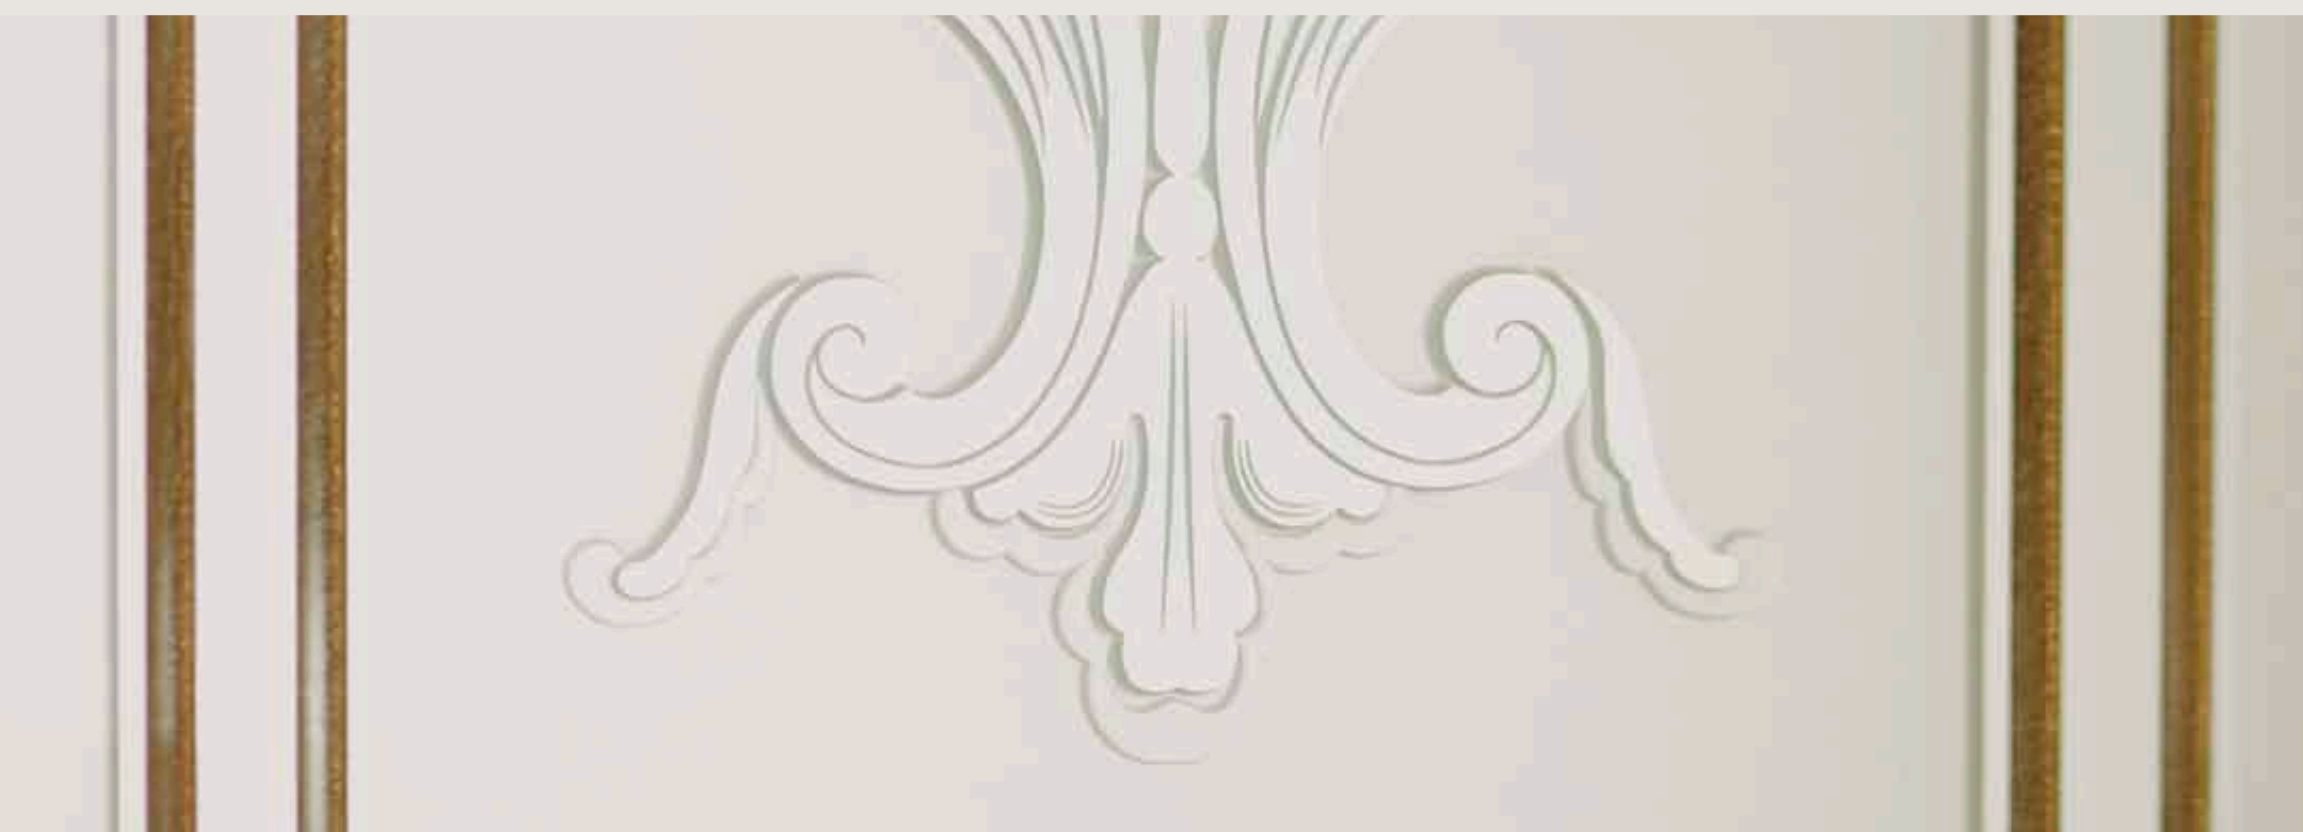

Art. VA-15 vetro cattedrale fatto a mano
rilegato a piombo con decoro a grisaglia

Art. LD-05 vetro cattedrale fatto mano
rilegato a piombo con pittura a fuoco e velatura

Art. VD-31/SI vetro satinato spess. 6 mm.
inciso con oro disegno "Pompeiana"

Art. VD-32/C vetro satinato spess. 6 mm.
inciso con oro disegno "Pompeiana"

Art. AV-22
vetro satinato inciso disegno Luigi XVI colorato a foglia oro

Art. AV-21
vetro satinato inciso disegno Luigi XVI

Art. AV-23
vetro satinato inciso disegno Luigi XVI colorato con oro liquido