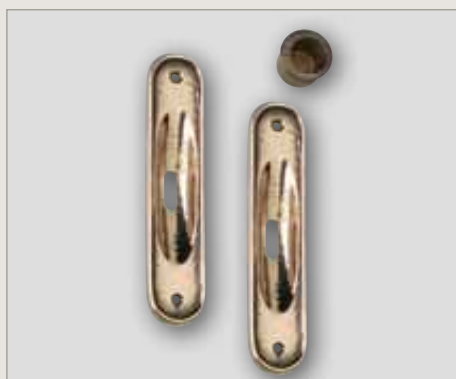

Maniglia incasso Ottone satinato

Kit chiusura maniglia incasso
con nottolino Ottone lucido

Kit chiusura con nottolino con
maniglia tonda Cromo satinato

Maniglia incasso tonda Cromo satinato

Kit chiusura foro chiave Bronzo

Maniglia incasso Bronzo

Kit chiusura maniglia incasso
con nottolino Bronzo

Art. GGG Kit chiusura foro chiave
grigio ferro antichizz. ditale bronzo

Kit chiusura Britannium SL 02
foro chiave ditale cromo lucido

Maniglia incasso
grigio graffite ditale bronzo

Kit chiusura foro chiave SL 02 NB

Maniglia incasso F/vecchio
ditale bronzo

Kit chiusura foro chiave F/vecchio
ditale bronzo

Maniglie
serie I Pavoni

Art. PV M002