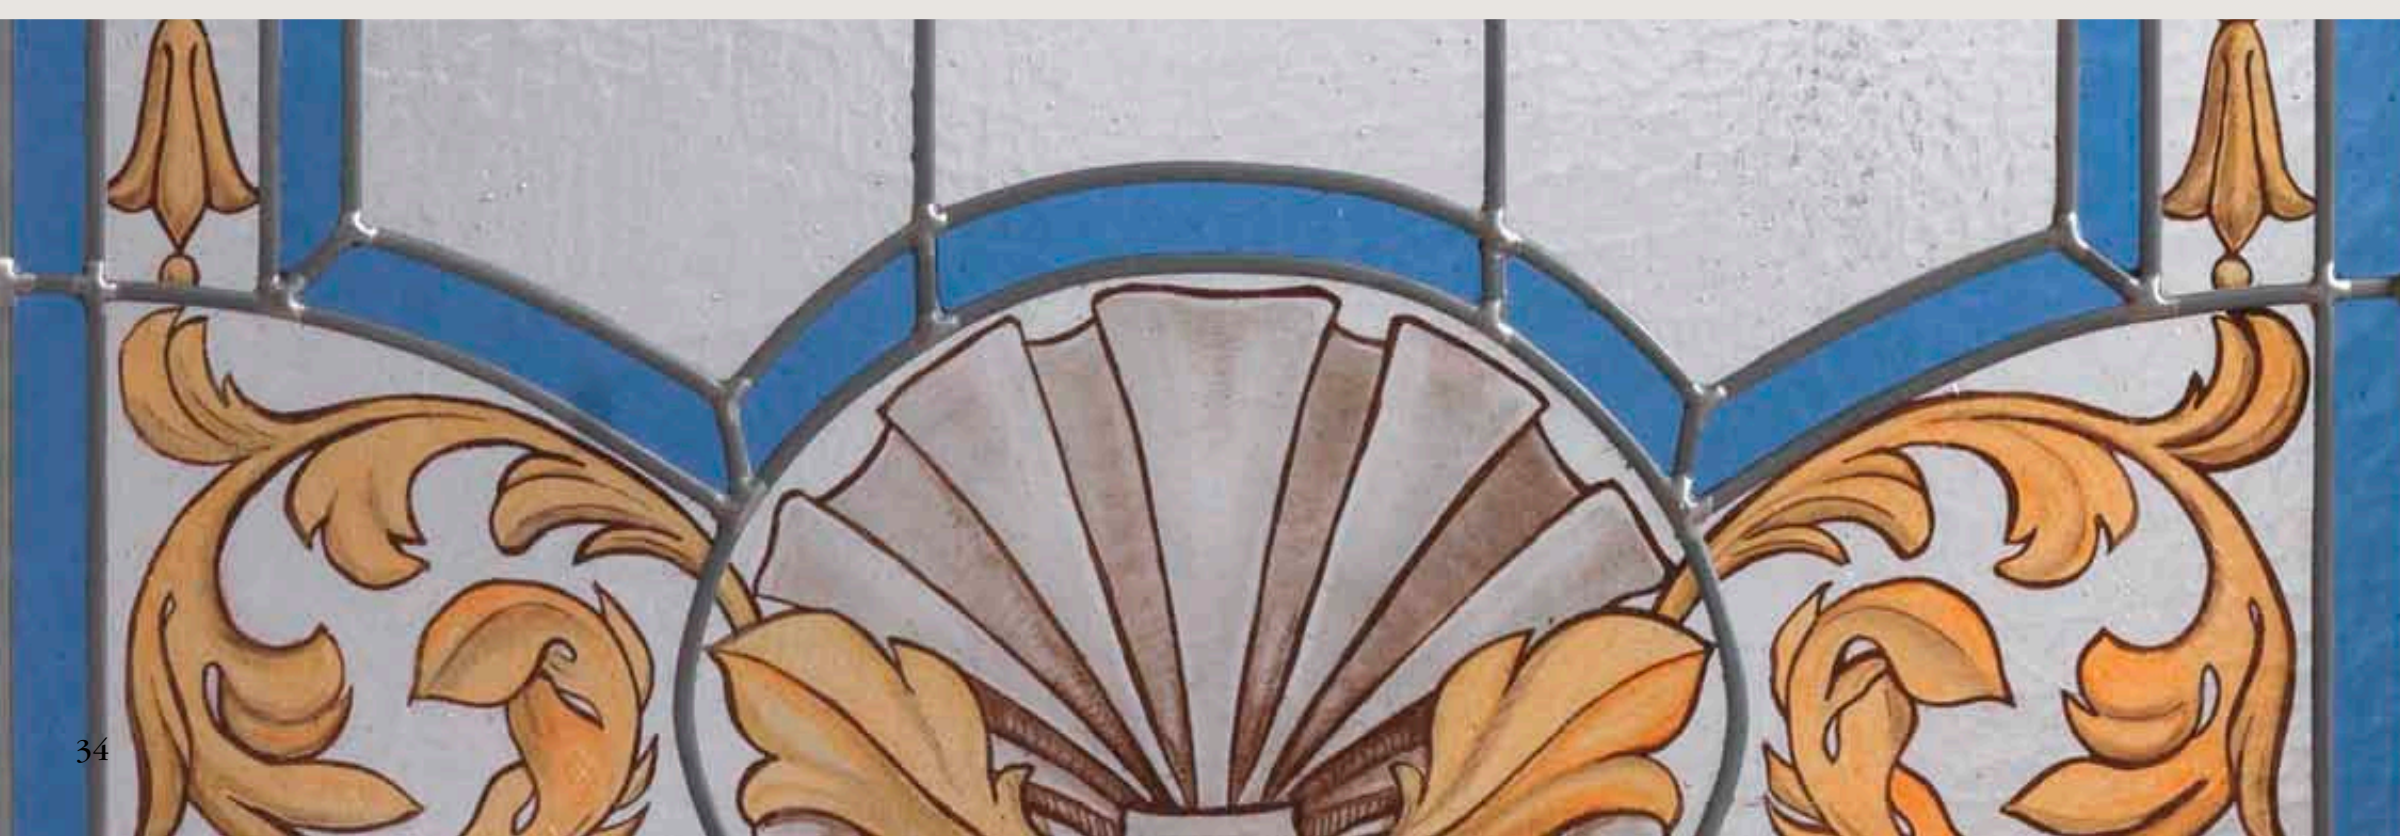

Art. LD-03 vetro cattedrale fatto mano rilegato a piombo con decoro a grisaglia