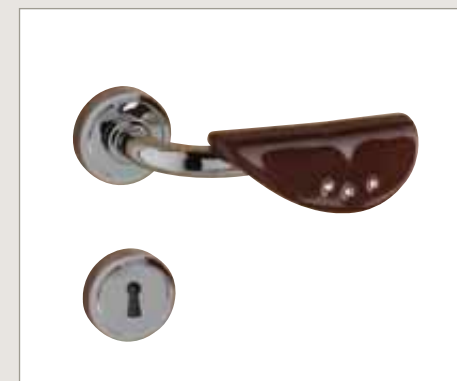

Maniglia incasso Bronzo

Kit chiusura maniglia incasso
con nottolino Bronzo

Art. GGG Kit chiusura foro chiave
grigio ferro antichizz. ditale bronzo

Kit chiusura Britannium SL 02
foro chiave ditale cromo lucido

Maniglia incasso
grigio graffite ditale bronzo

Kit chiusura foro chiave SL 02 NB

Maniglia incasso F/vecchio
ditale bronzo

Kit chiusura foro chiave F/vecchio
ditale bronzo

Maniglie
serie I Pavoni

Art. PV M002

Art. PV MP01

Art. PV M007

Art. PV M001

Art. PV M005

Art. PV M003

Art. PV M014

Art. PV M010

Maniglie
serie Pull