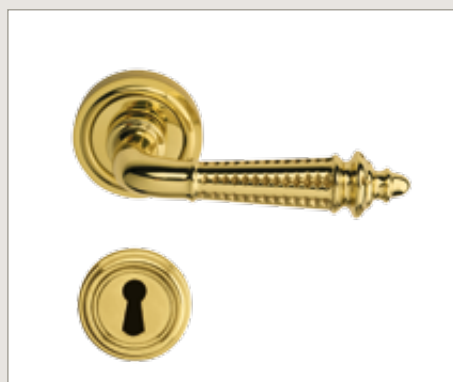

Art. B 149/37 ingombro h. mm. 225

Art. B 32/37 ingombro h. mm. 200

Art. B 116/37 ingombro h. mm. 218

Art. B 113/12

Art. B 128/11

Art. B 273/W/01

Art. B 128/36 ingombro h. mm. 215

Art. B 268/W/01

Art. B 113/07

Art. B 303/W/01

Maniglie da
incasso per
porte scorrevoli
linea "B"

Le Finiture
linea "B"

Art. 00
Ottone grezzo

Art. 01
Ottone lucido
naturale

Art. 02
Bronzato

Art. 03
Ottone satin zapon