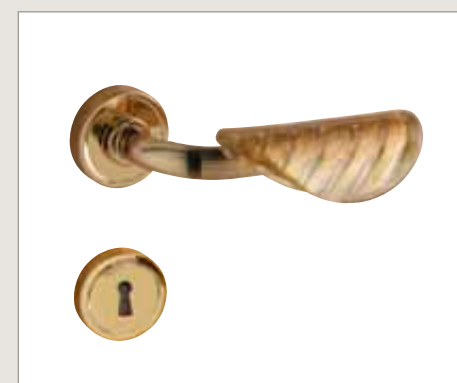

Maniglie
serie I Pavoni

Maniglie
serie Pull

Art. D 23