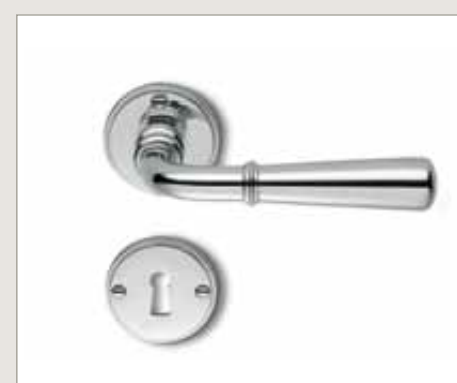

Art. CA KAC11RB argento naturale non verniciato

Maniglie
linea "GH"