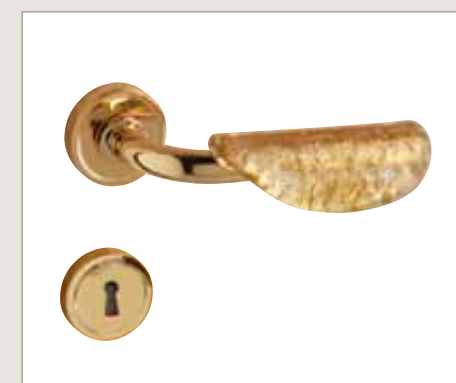

Maniglie
serie I Pavoni

Maniglie
serie Pull

Art. D 24