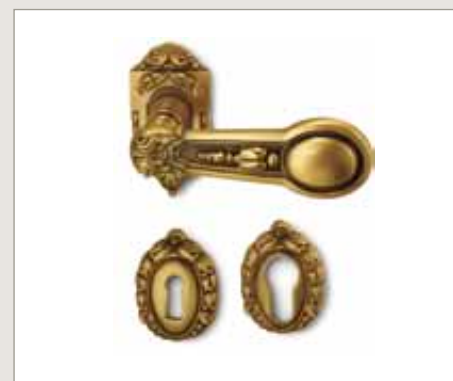

Art. 44
Nichel anticato

Art. 47
Rame antico

Art. 49
Ottone anticato

Art. P1
PVD

Maniglie
linea "S"

Art. S 3016 Nancy foro Yale

Art. S 4330 Shangai

Art. S 3045 Reims

Art. S 4315 Pompei

Art. S 4351 Hannover

Art. S 3001 Versailles

Art. S 4296 Orleans

Art. S 4341 Urbino

Art. S 4331 Shangai

Art. S 3046 Reims

Maniglie da
incasso per
porte scorrevoli
linea "S"