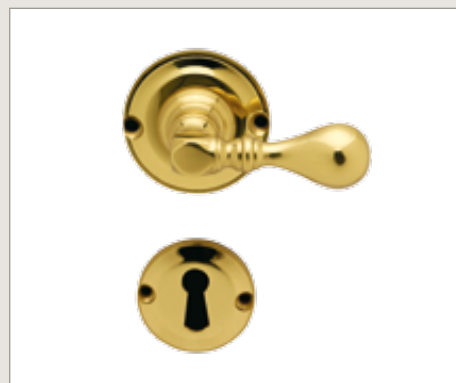

Oro a 24k

Maniglie
e Maniglioni
linea "B"

Art. B 116/03

Art. B 128/13 foro Yale

Art. B 116/07

Art. B 121/07

Art. B 121/01

Art. B 128/03

Art. B 149/37 ingombro h. mm. 225

Art. B 32/37 ingombro h. mm. 200

Art. B 116/37 ingombro h. mm. 218

Art. B 113/12

Art. B 128/11

Art. B 273/W/01

Art. B 128/36 ingombro h. mm. 215

Art. B 268/W/01

Art. B 113/07

Art. B 303/W/01

Maniglie da
incasso per
porte scorrevoli
linea "B"

Le Finiture
linea "B"

Art. 00
Ottone grezzo

Art. 01
Ottone lucido
naturale

Art. 02
Bronzato

Art. 03
Ottone satin zapon