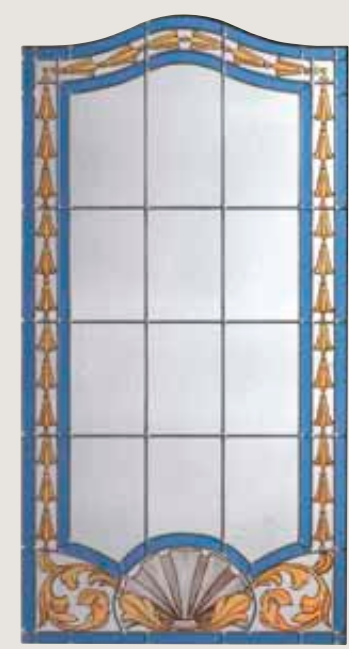

Art. LD-03 vetro cattedrale fatto mano rilegato a piombo con decoro a grisaglia