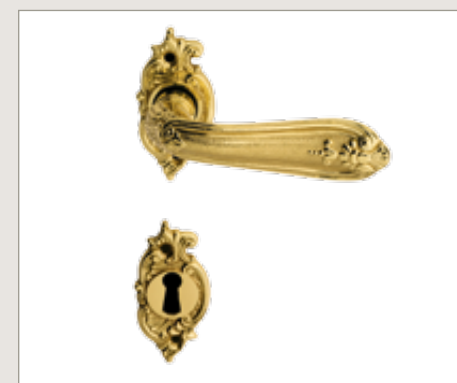

Art. B 128/01