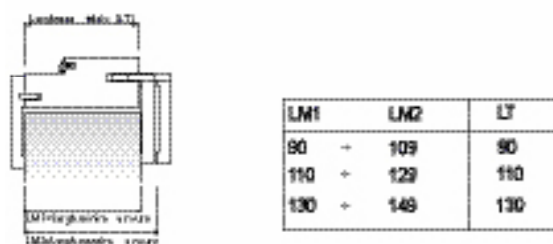

RONDÒ INFORMAZIONI/INFORMATION/ RONDÒ ИНФОРМАЦИЯ

RONDÒ FINITURE/FINISHING OPTIONS/ RONDÒ ОТДЕЛКИ

Luca nominale Conventional size		Ingombro mostrine External frame size				Dimensioni ante Panel size		Luca di passaggio Internal size		Misura esterna telaio External door frame size	
L	H	LA	HA	LE	HE	LB	HB	LC	HC	LD	HD
900	2000/2100	1070	2186/2086	1070	2186/2086	910	2000/2100	890	1996/2096	970	2036/2136
800	2000/2100	970	2186/2086	870	2186/2086	810	2000/2100	790	1996/2096	870	2036/2136
750	2000/2100	970	2186/2086	820	2186/2086	760	2000/2100	740	1996/2096	820	2036/2136
700	2000/2100	870	2186/2086	870	2186/2086	710	2000/2100	690	1996/2096	770	2036/2136
600	2000/2100	770	2186/2086	770	2186/2086	610	2000/2100	590	1996/2096	670	2036/2136