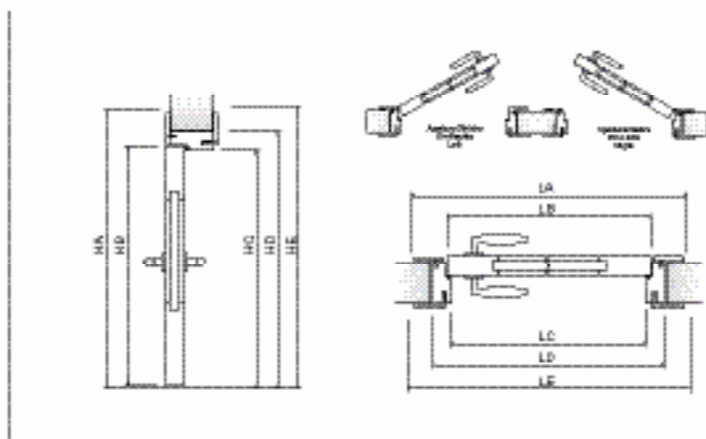

RONDÒ INFORMAZIONI/INFORMATION/ RONDÒ ИНФОРМАЦИЯ

RONDÒ FINITURE/FINISHING OPTIONS/ RONDÒ ОТДЕЛКИ

Luca nominale Conventional size		Ingombro mostrine External frame size				Dimensioni ante Panel size		Luca di passaggio Internal size		Misura esterna telaio External door frame size	
L	H	LA	HA	LE	HE	LB	HB	LC	HC	LD	HD
900	2000/2100	1070	2186/2086	1070	2186/2086	910	2000/2100	890	1996/2096	970	2036/2136
800	2000/2100	970	2186/2086	870	2186/2086	810	2000/2100	790	1996/2096	870	2036/2136
750	2000/2100	970	2186/2086	820	2186/2086	760	2000/2100	740	1996/2096	820	2036/2136
700	2000/2100	870	2186/2086	870	2186/2086	710	2000/2100	690	1996/2096	770	2036/2136
600	2000/2100	770	2186/2086	770	2186/2086	610	2000/2100	590	1996/2096	670	2036/2136