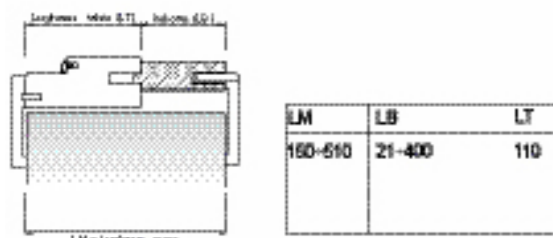

RONDÒ INFORMAZIONI/INFORMATION/ RONDÒ ИНФОРМАЦИЯ

RONDÒ FINITURE/FINISHING OPTIONS/ RONDÒ ОТДЕЛКИ

Luca nominale Conventional size		Ingombro mostrine External frame size				Dimensioni ante Panel size		Luca di passaggio Internal size		Misura esterna telaio External door frame size	
L	H	LA	HA	LE	HE	LB	HB	LC	HC	LD	HD
900	2000/2100	1070	2186/2086	1070	2186/2086	910	2000/2100	890	1996/2096	970	2036/2136
800	2000/2100	970	2186/2086	870	2186/2086	810	2000/2100	790	1996/2096	870	2036/2136
750	2000/2100	970	2186/2086	820	2186/2086	760	2000/2100	740	1996/2096	820	2036/2136
700	2000/2100	870	2186/2086	870	2186/2086	710	2000/2100	690	1996/2096	770	2036/2136
600	2000/2100	770	2186/2086	770	2186/2086	610	2000/2100	590	1996/2096	670	2036/2136